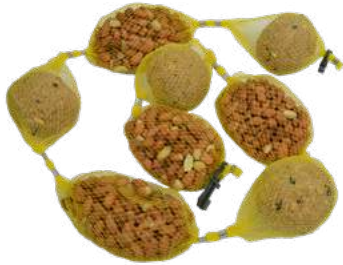

13457 Doppinda slinger XL flowpack

ca. 400 gram
minimale afname 15 stuks

13458 Nootmixslinger L + 2 mb flowpack

ca. 700 gram
minimale afname 15 stuks

KOPPELSLINGERS

21252 Koppelslinger Pinda + Mezenbol
4x 65 gram pinda's + 4 mezenbollen,
minimale afname 15 stuks

21253 Koppelslinger Pinda wit + bruin
4x 65 gram geblancheerde pinda's + 4 x 65 gram pinda's
minimale afname 15 stuks

21254 Koppelslinger Pinda + Zonnepit
4x 65 gram pinda's + 4 x 70 gram
zonnebloempit, minimale afname 15 stuks