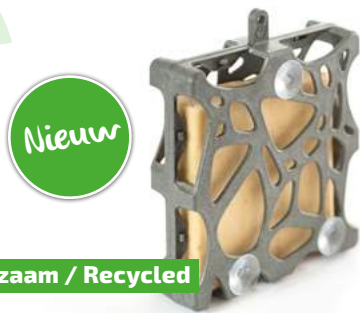

Duurzaam / Recycled

21358 Vetbolhouder June
22 x 22 x 7 cm, excl. vulling en paal
kan ook opgehangen worden als 21359
zie voor paal Ø2,2cm (21586)

Nieuw

Duurzaam / Recycled

21359 Zaadfeeder Mila
22 x 22 x 7 cm, excl. vulling
kan ook op paal als 21358
zie voor paal Ø 2,2cm (21586)

Nieuw

Duurzaam / Recycled

21354 Birdcakehouder Anna Raamfeeder
13 x 15 x 4 cm, met zuignapjes, excl. vulling

Duurzaam / Recycled

21351 Birdcakehouder Anna
13 x 15 x 4 cm, excl. vulling

Nieuw

Duurzaam / Recycled

21356 Mezenbolhouder Tara
Ø 13 cm, 25 cm hoog, excl. vulling,
voor 4 mezenbollen

Duurzaam / Recycled

21278 Voersilo Tara met glazen fles
Ø 13 cm, 25 cm hoog, excl. vulling

DUURZAAM

Duurzaam / Recycled

21352 Zaadfeeder Jesse (groen/grijs)
ca. 14 x 14 cm, excl. vulling